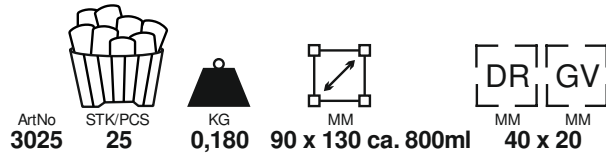

Vorratsdose Paris

Edelstahl, mattiert.

Storage canister, stainless steel matt.