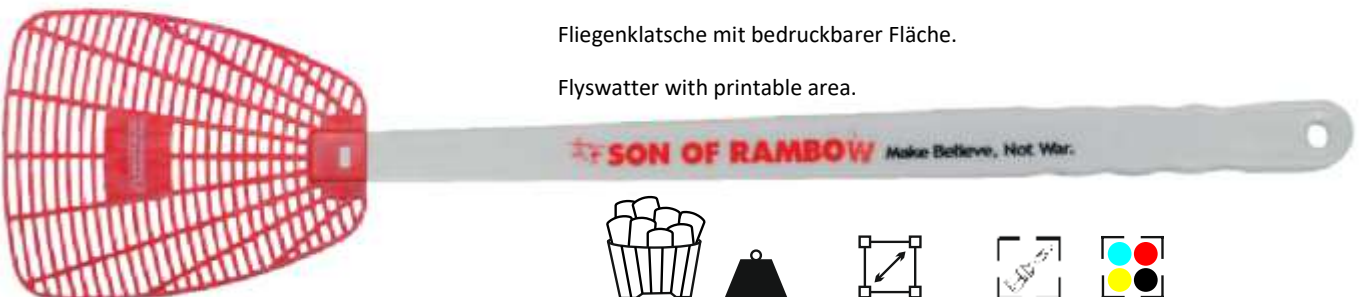

Fläche

Fliegenklatsche mit bedruckbarer Fläche.

Flyswatter with printable area.

ArtNo 171	STK/PCS 100	KG 0,024	MM 450 x 100 x 5	MM: 270 x 10