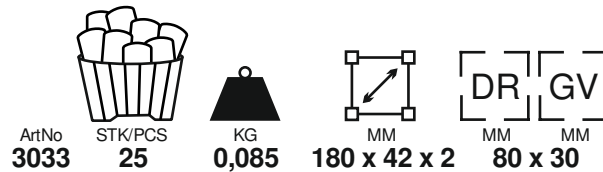

Flaschenöffner Fritz

Edelstahl, mattiert, mit Aufhängung und großer Werbefläche.

Bottle opener stainless steel matt, with hanger and big advertising space.