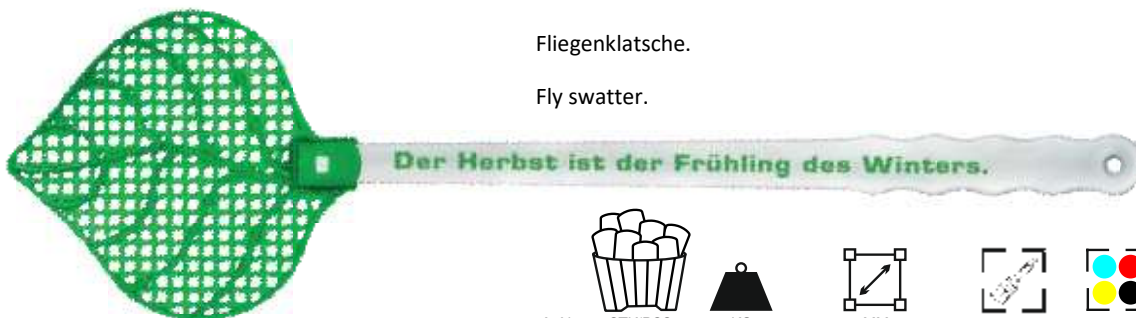

Provence

Fliegenklatsche de luxe.

Deluxe fly swatter.

ArtNo 187	STK/PCS 100	KG 0,031	MM 485	MM 60 x 5

Blatt

Fliegenklatsche.

Fly swatter.

ArtNo 624	STK/PCS 100	KG 0,026	MM 415 x 120 x 5	MM 170 x 10