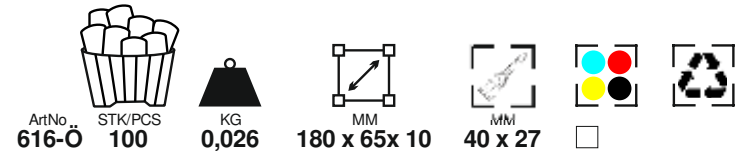

Schuhzieher aus recyceltem Kunststoff.

Shoehorn made from recycled plastic.